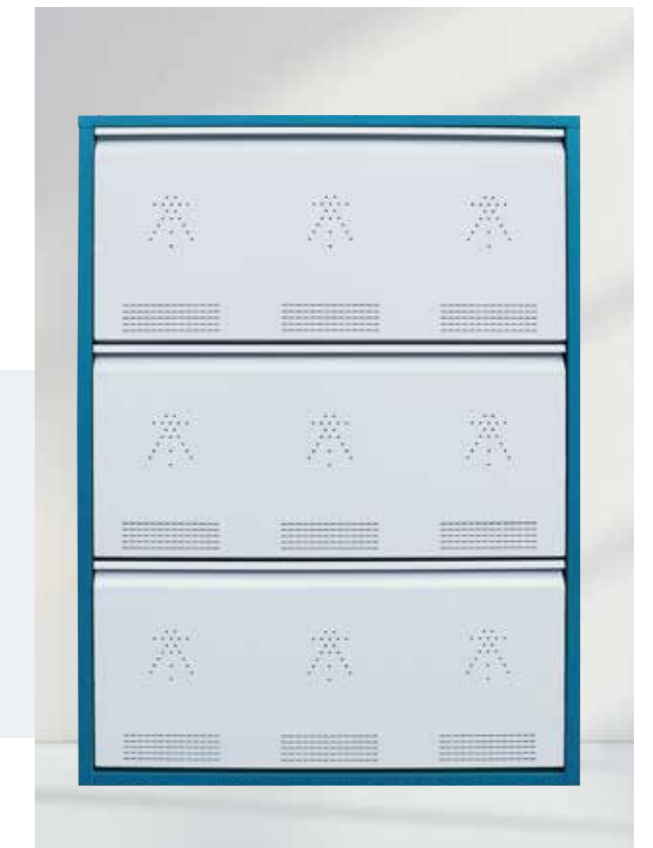

Tủ giày văn phòng thoáng khí

Kích thước: H1100*W900*D150mm
Độ dày thép: 0.6mm

Thiết kế cánh lật tiết kiệm không gian.
Mặt trước tủ có các lỗ thoát khí hạn chế ứ đọng mùi hôi.
Bảo quản giày dép gọn gàng, giữ vệ sinh và thẩm mỹ cho không gian làm việc.