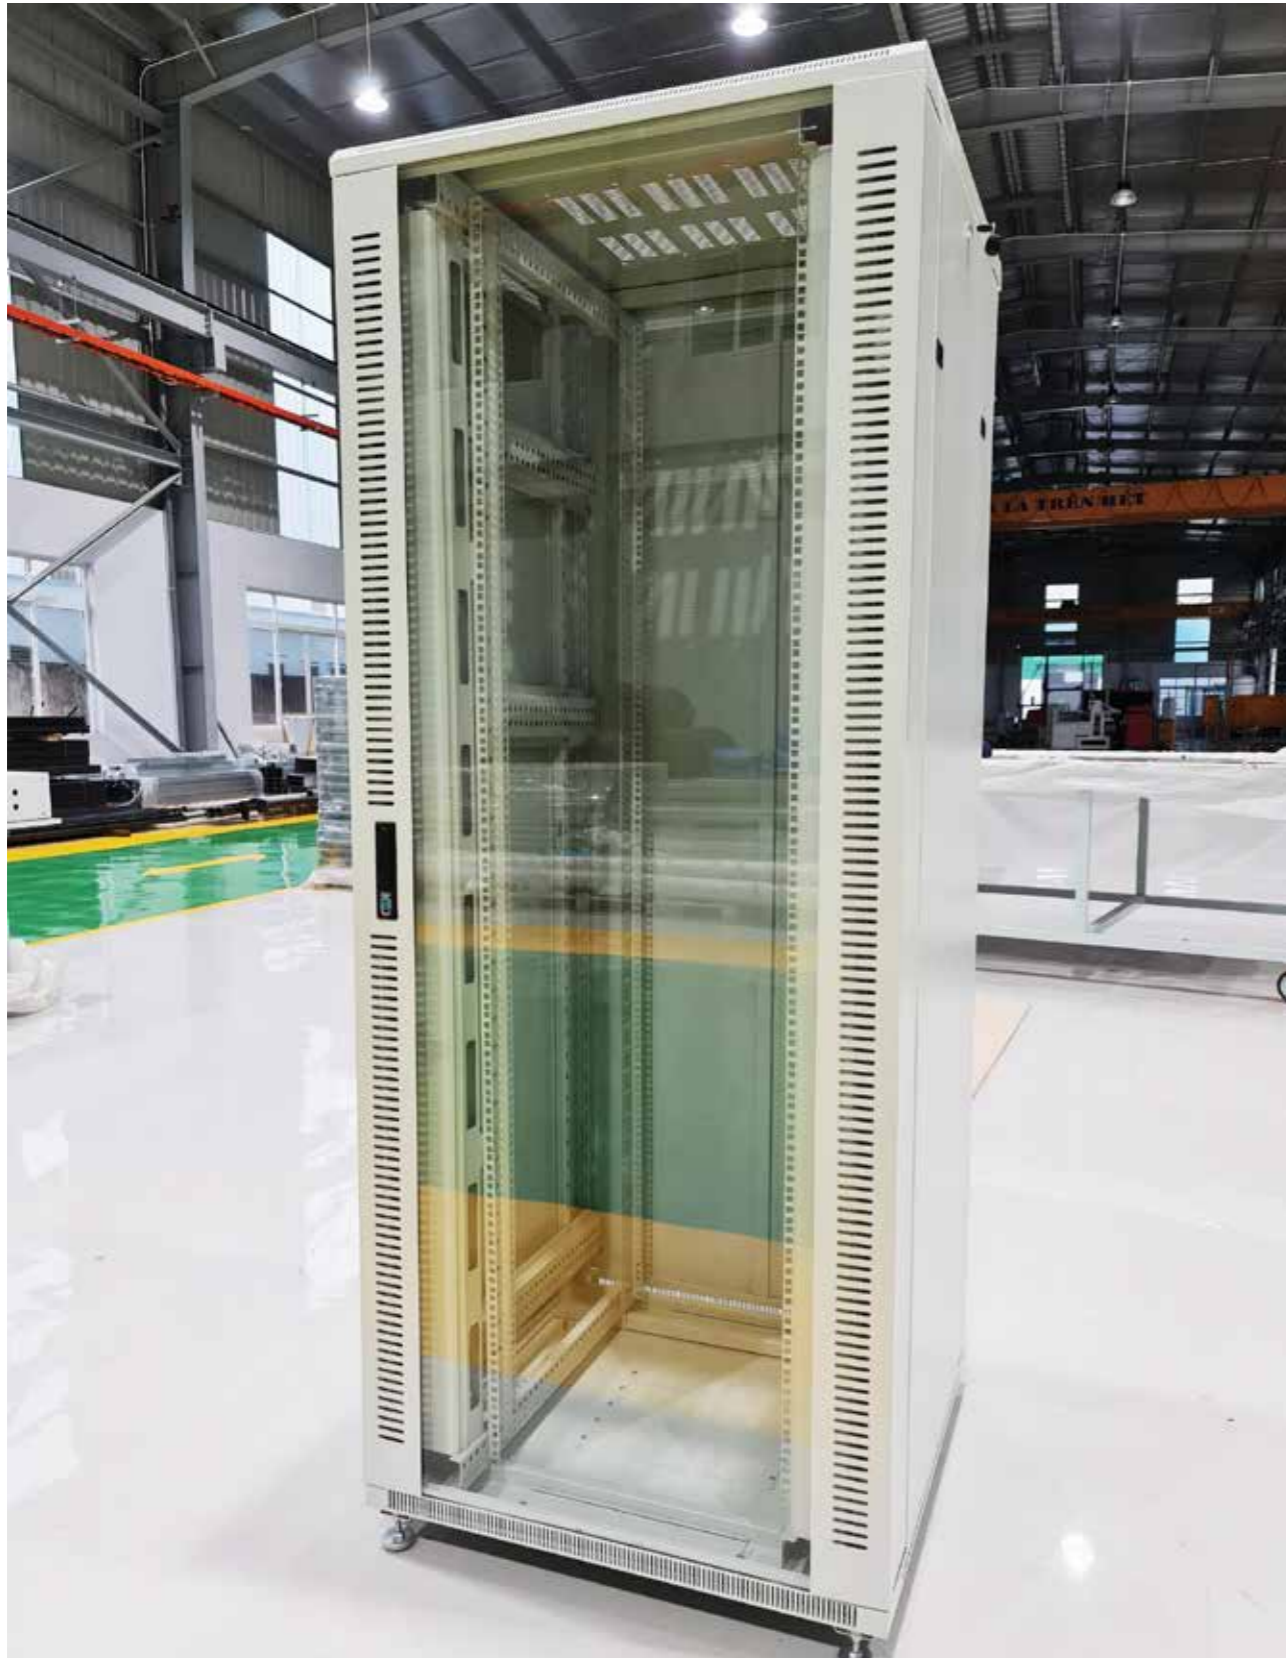

Kích thước: H1040*W840*D530mm

Độ dày thép: 1.5mm

Tủ đồ nghề 2 ngăn kéo 2 khay chứa

Kích thước: H990*W838*D432mm

Độ dày thép: 1.5mm

TỦ RACK SERVER

Tủ mạng (Rack server) với thiết kế thông minh, tối ưu không gian chứa các thiết bị kỹ thuật, bảo vệ hệ thống mạng an toàn, hoạt động ổn định.